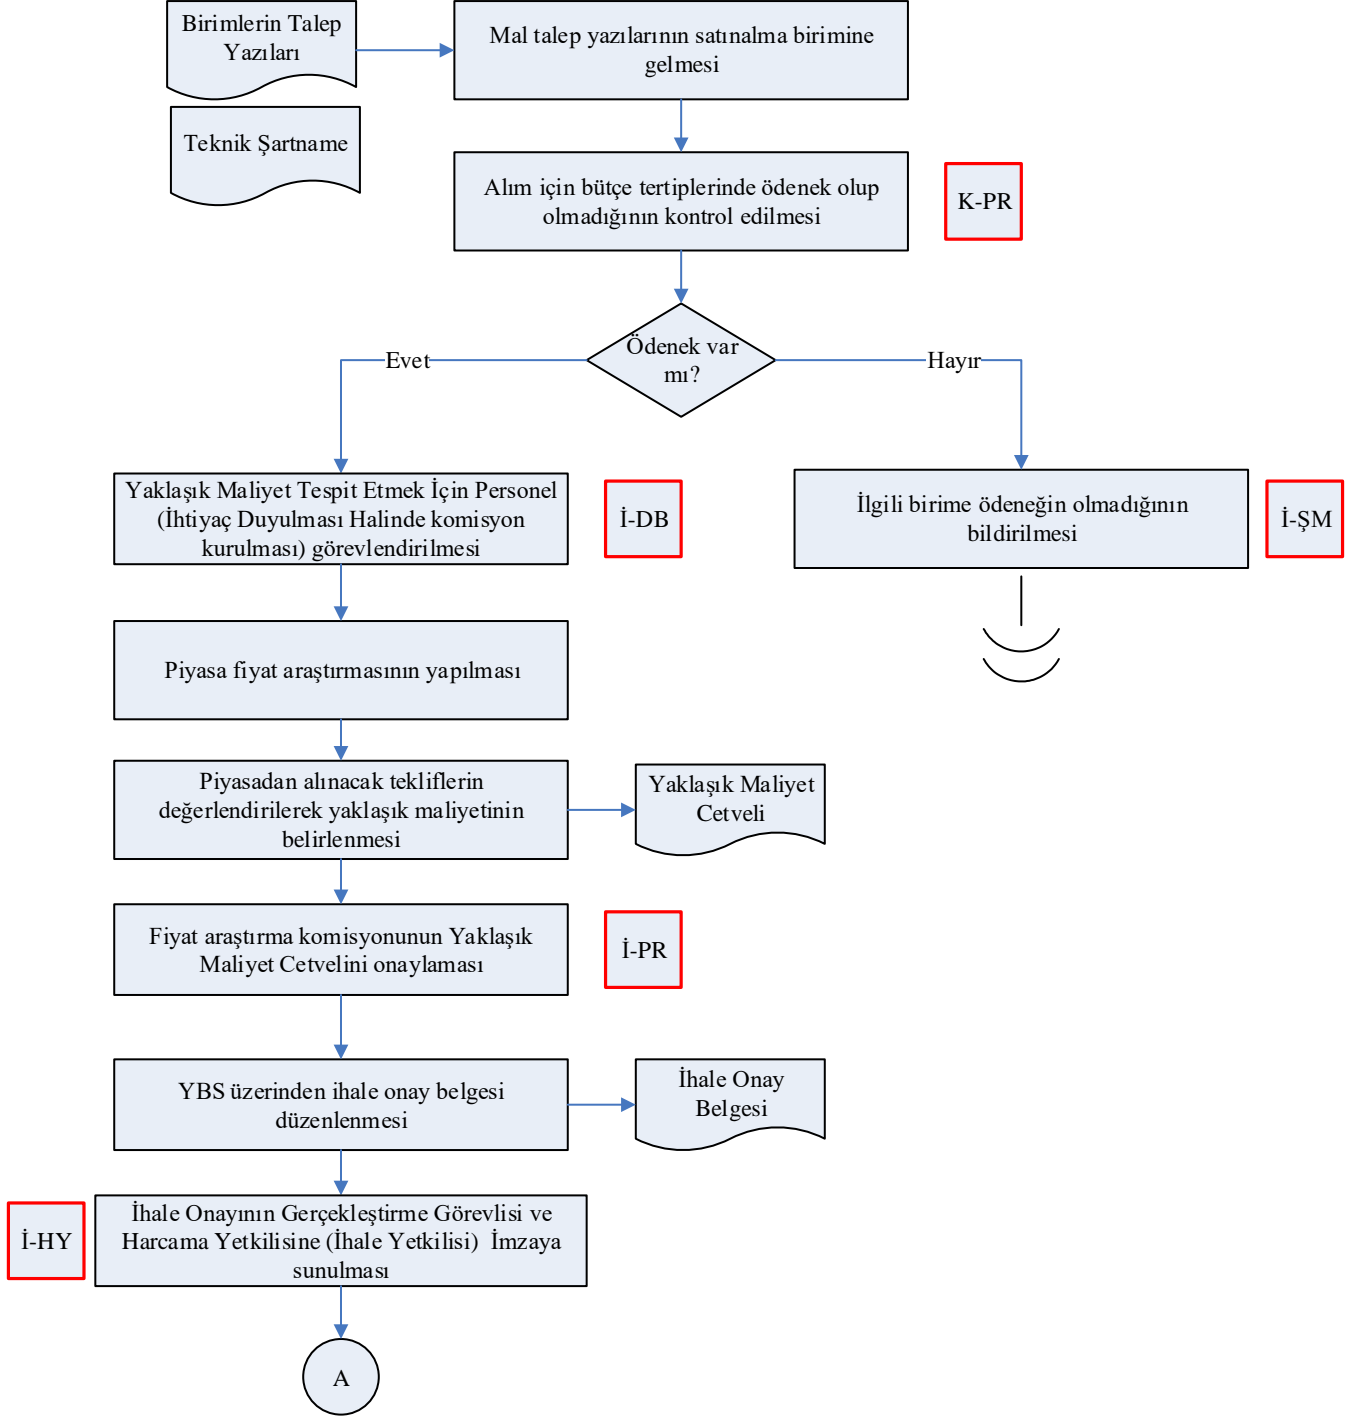

İŞ AKIŞ ŞEMASI

BİRİM:	DESTEK HİZMETLERİ DAİRESİ BAŞKANLIĞI TEDARİK VE SATIN ALMA HİZMETLERİ ŞUBE MÜDÜRLÜĞÜ
ŞEMA NO:	AÇSHB.DHDB.İKS.D.3.2.1.1
ŞEMA ADI:	DOĞRUDAN TEMİN USULÜ İLE MAL ALIMI İŞ AKIŞ ŞEMASI

İŞ AKIŞ ŞEMASI

BİRİM:	DESTEK HİZMETLERİ DAİRESİ BAŞKANLIĞI TEDARİK VE SATIN ALMA HİZMETLERİ ŞUBE MÜDÜRLÜĞÜ
ŞEMA NO:	AÇSHB.DHDB.İKS.ŞMA.D3.2.1.1
ŞEMA ADI:	DOĞRUDAN TEMİN USULÜ İLE MAL ALIMI SÜRECİ İŞ AKIŞ ŞEMASI