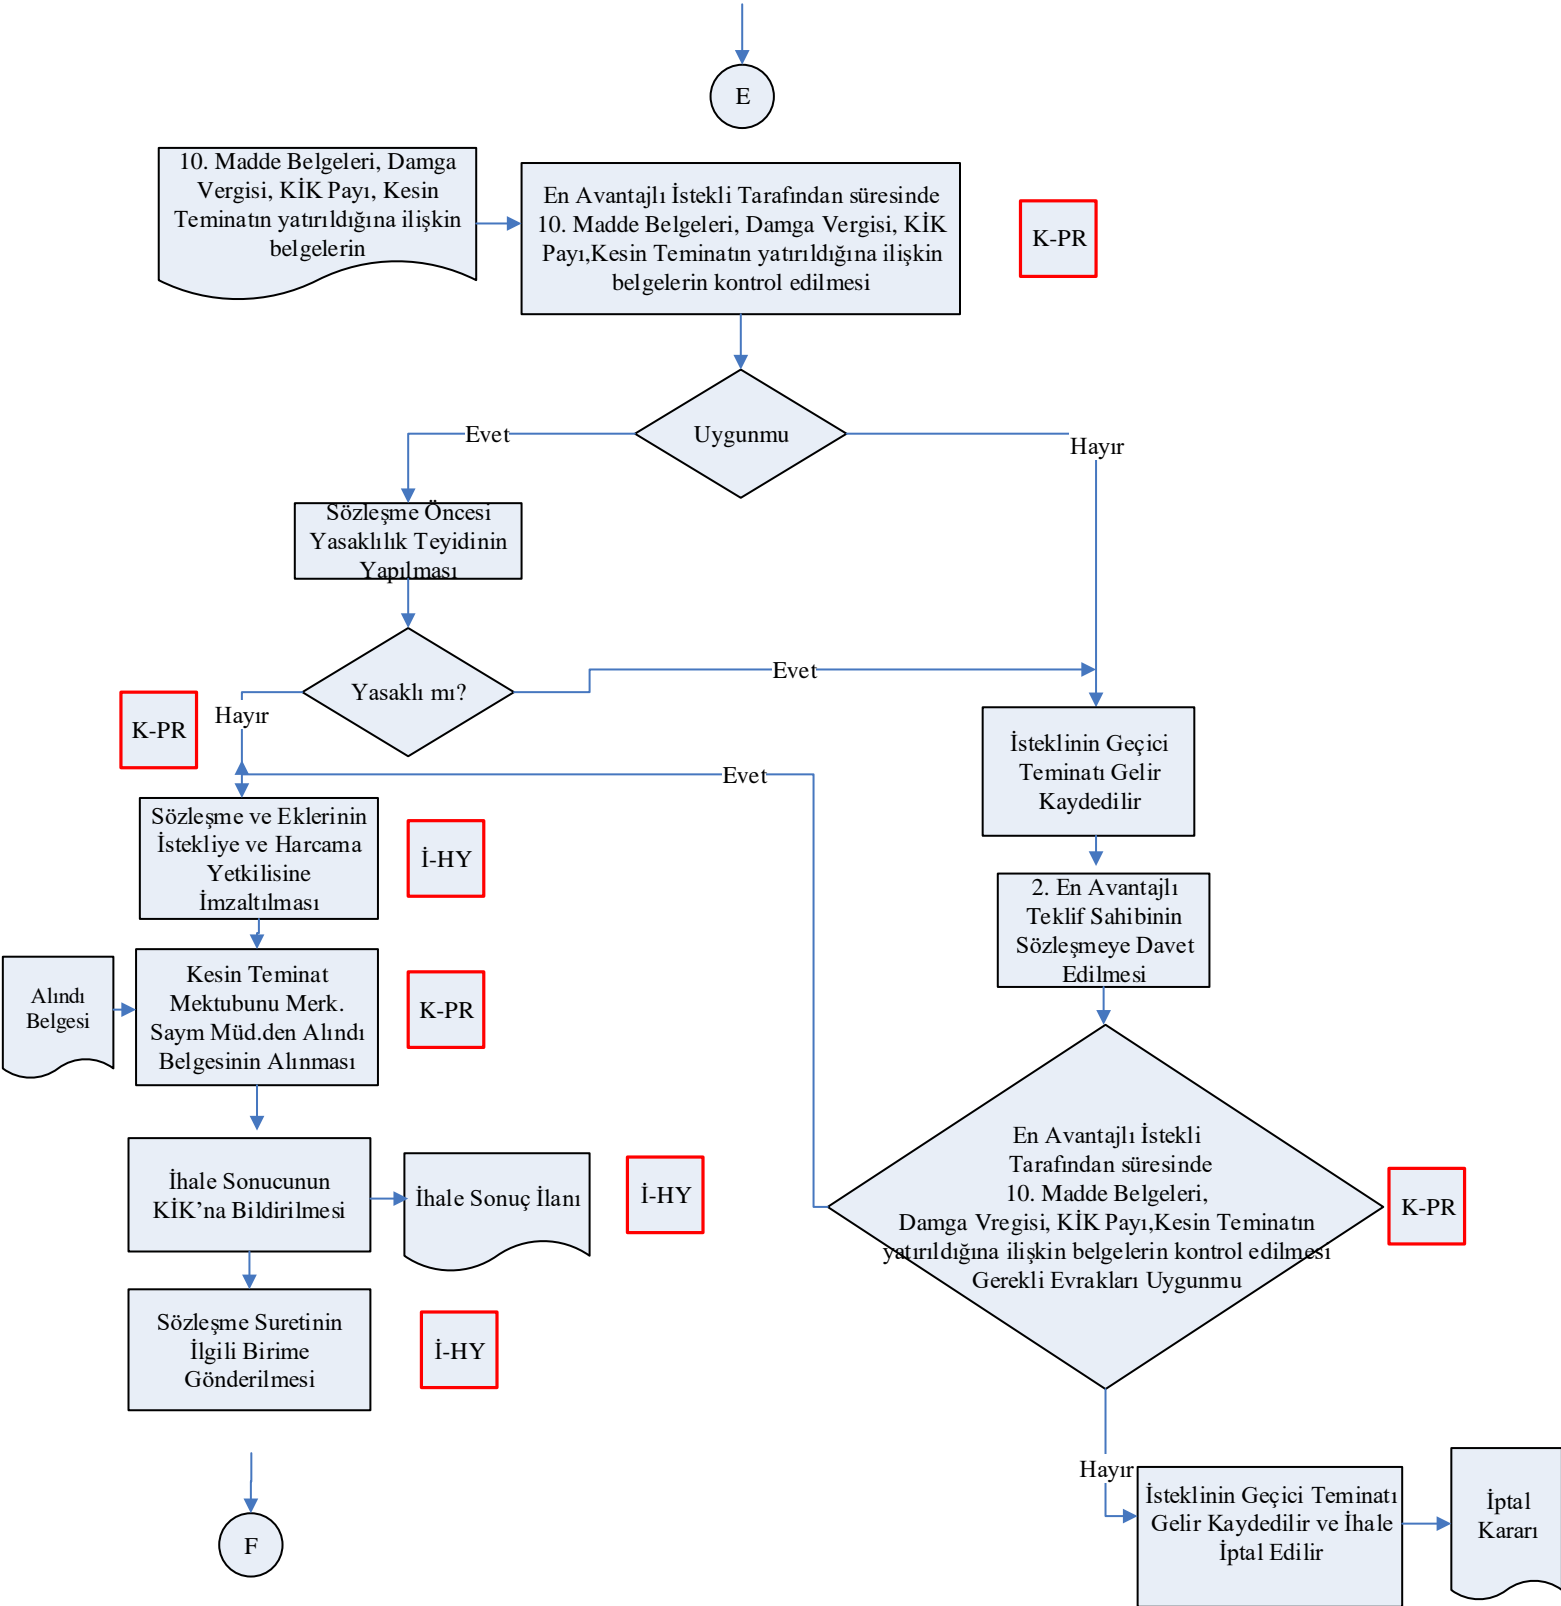

İŞ AKIŞ ŞEMASI

BİRİM:	DESTEK HİZMETLERİ DAİRESİ BAŞKANLIĞI TEDARİK VE SATIN ALMA HİZMETLERİ ŞUBE MÜDÜRLÜĞÜ
ŞEMA NO:	AÇSHB.DHDB.İKS.ŞMA.D.3.2.1.2.1
ŞEMA ADI:	AÇIK İHALE İŞ AKIŞ ŞEMASI

İŞ AKIŞ ŞEMASI

BİRİM:	DESTEK HİZMETLERİ DAİRESİ BAŞKANLIĞI TEDARİK VE SATIN ALMA HİZMETLERİ ŞUBE MÜDÜRLÜĞÜ
ŞEMA NO:	AÇSHB.DHDB.İKS.ŞMA.D.3.2.1.2.1
ŞEMA ADI:	AÇIK İHALE İŞ AKIŞ ŞEMASI

İŞ AKIŞ ŞEMASI

BİRİM: DESTEK HİZMETLERİ DAİRESİ BAŞKANLIĞI TEDARİK VE SATIN ALMA HİZMETLERİ ŞUBE MÜDÜRLÜĞÜ

ŞEMA NO: AÇSHB.DHDB.İKS.ŞMA.D.3.2.1.2.1

ŞEMA ADI: AÇIK İHALE İŞ AKIŞ ŞEMASI

İŞ AKIŞ ŞEMASI

BİRİM: DESTEK HİZMETLERİ DAİRESİ BAŞKANLIĞI TEDARİK VE SATIN ALMA HİZMETLERİ ŞUBE MÜDÜRLÜĞÜ

ŞEMA NO: AÇSHB.DHDB.İKS.ŞMA.D.3.2.1.2.1

ŞEMA ADI: AÇIK İHALE İŞ AKIŞ ŞEMASI

İŞ AKIŞ ŞEMASI

BİRİM: DESTEK HİZMETLERİ DAİRESİ BAŞKANLIĞI TEDARİK VE SATIN ALMA HİZMETLERİ ŞUBE MÜDÜRLÜĞÜ

ŞEMA NO: AÇSHB.DHDB.İKS.ŞMA.D.3.2.1.2.1

ŞEMA ADI: AÇIK İHALE SÜRECİ İŞ AKIŞ ŞEMASI