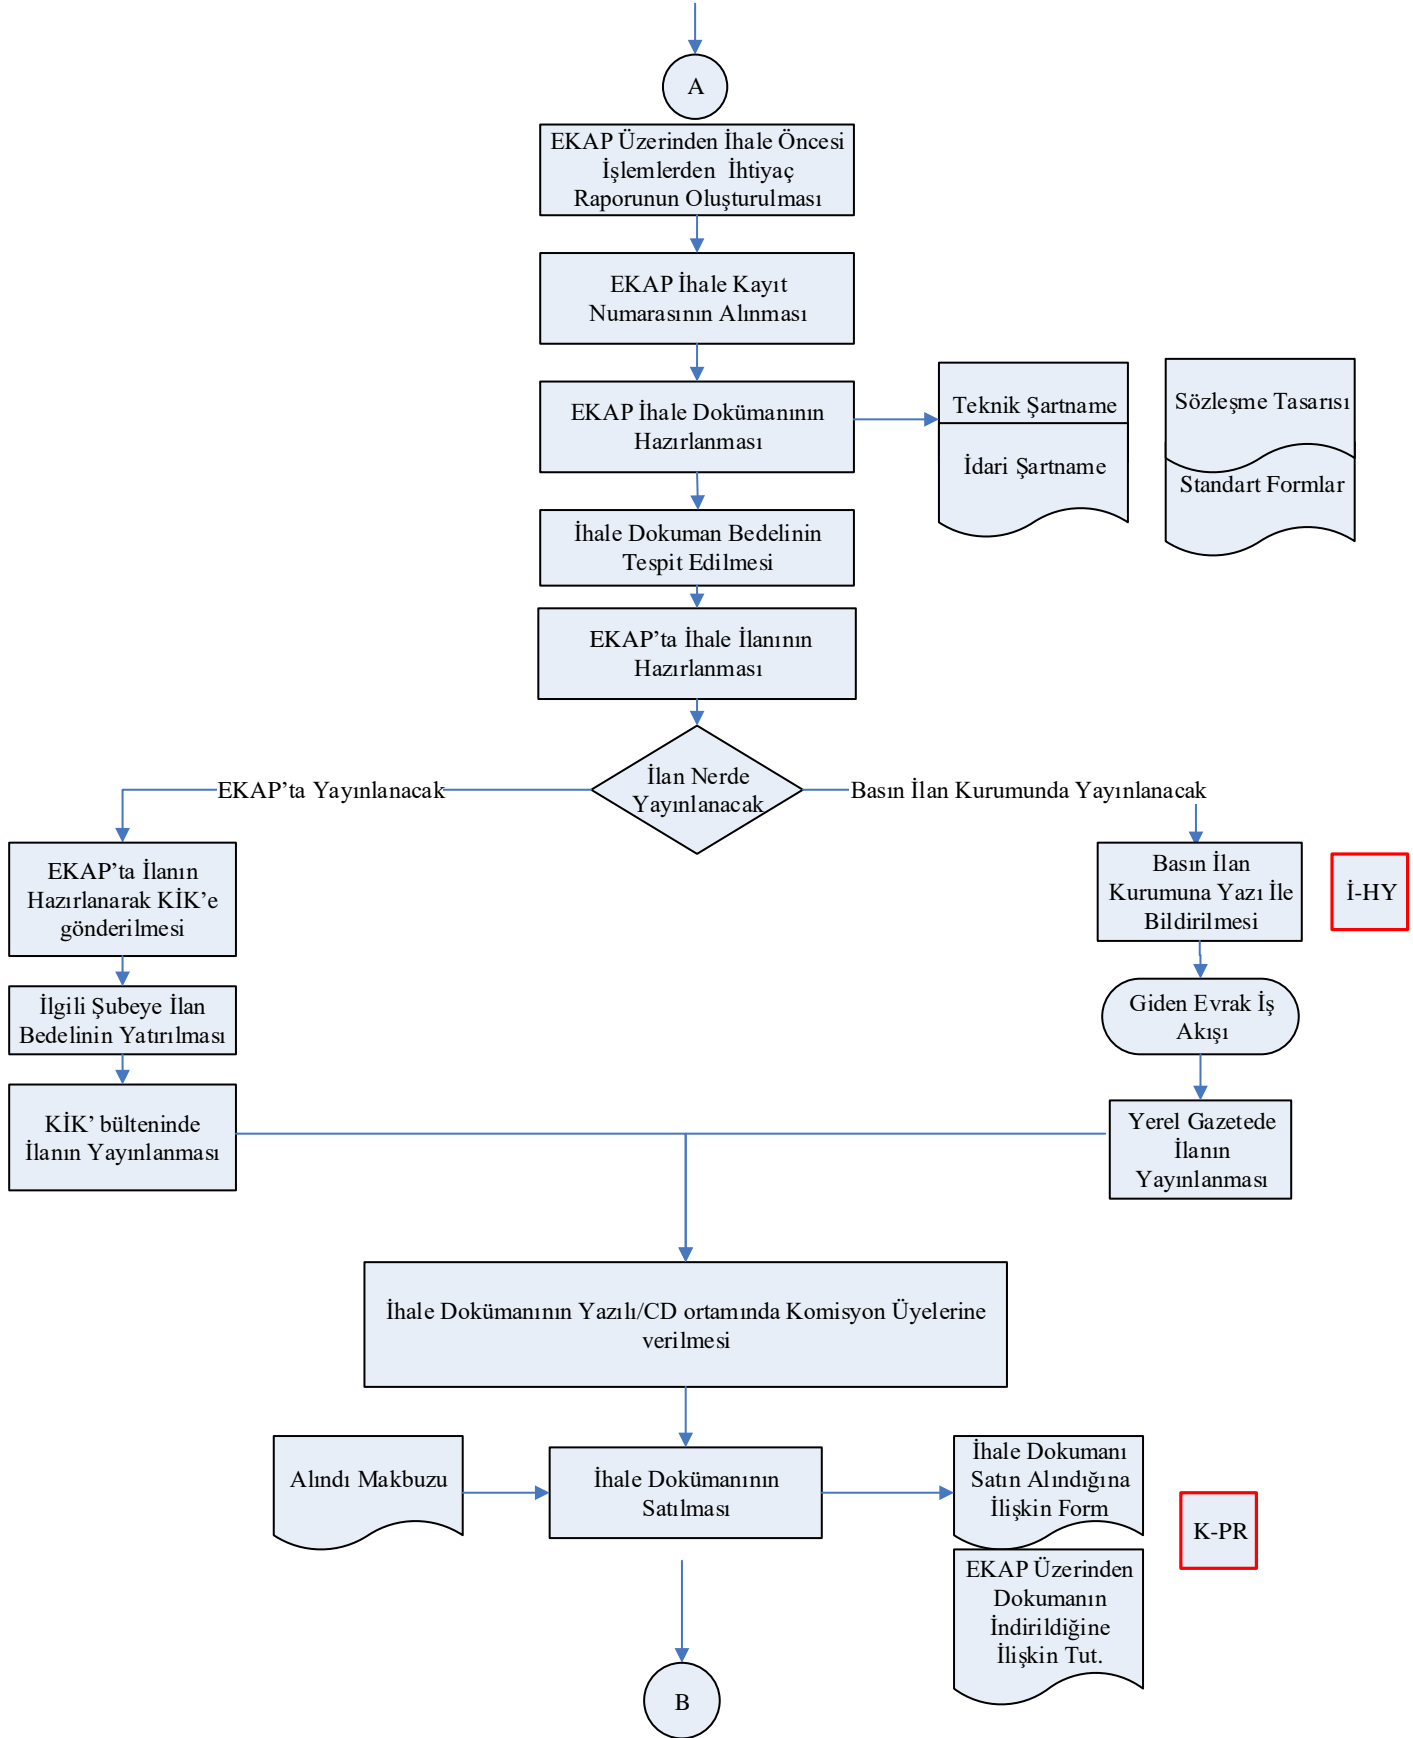

İŞ AKIŞ ŞEMASI

BİRİM: DESTEK HİZMETLERİ DAİRESİ BAŞKANLIĞI TEDARİK VE SATIN ALMA HİZMETLERİ ŞUBE MÜDÜRLÜĞÜ

ŞEMA NO: AÇSHB.DHDB.İKS.ŞMA.D.3.2.1.2.1

ŞEMA ADI: AÇIK İHALE İŞ AKIŞ ŞEMASI

İŞ AKIŞ ŞEMASI

BİRİM:	DESTEK HİZMETLERİ DAİRESİ BAŞKANLIĞI TEDARİK VE SATIN ALMA HİZMETLERİ ŞUBE MÜDÜRLÜĞÜ
ŞEMA NO:	AÇSHB.DHDB.İKS.ŞMA.D.3.2.1.2.1
ŞEMA ADI:	AÇIK İHALE İŞ AKIŞ ŞEMASI

İŞ AKIŞ ŞEMASI

BİRİM: DESTEK HİZMETLERİ DAİRESİ BAŞKANLIĞI TEDARİK VE SATIN ALMA HİZMETLERİ ŞUBE MÜDÜRLÜĞÜ

ŞEMA NO: AÇSHB.DHDB.İKS.ŞMA.D.3.2.1.2.1

ŞEMA ADI: AÇIK İHALE İŞ AKIŞ ŞEMASI

İŞ AKIŞ ŞEMASI

BİRİM: DESTEK HİZMETLERİ DAİRESİ BAŞKANLIĞI TEDARİK VE SATIN ALMA HİZMETLERİ ŞUBE MÜDÜRLÜĞÜ

ŞEMA ADI: AÇIK İHALE SÜRECİ İŞ AKIŞ ŞEMASI