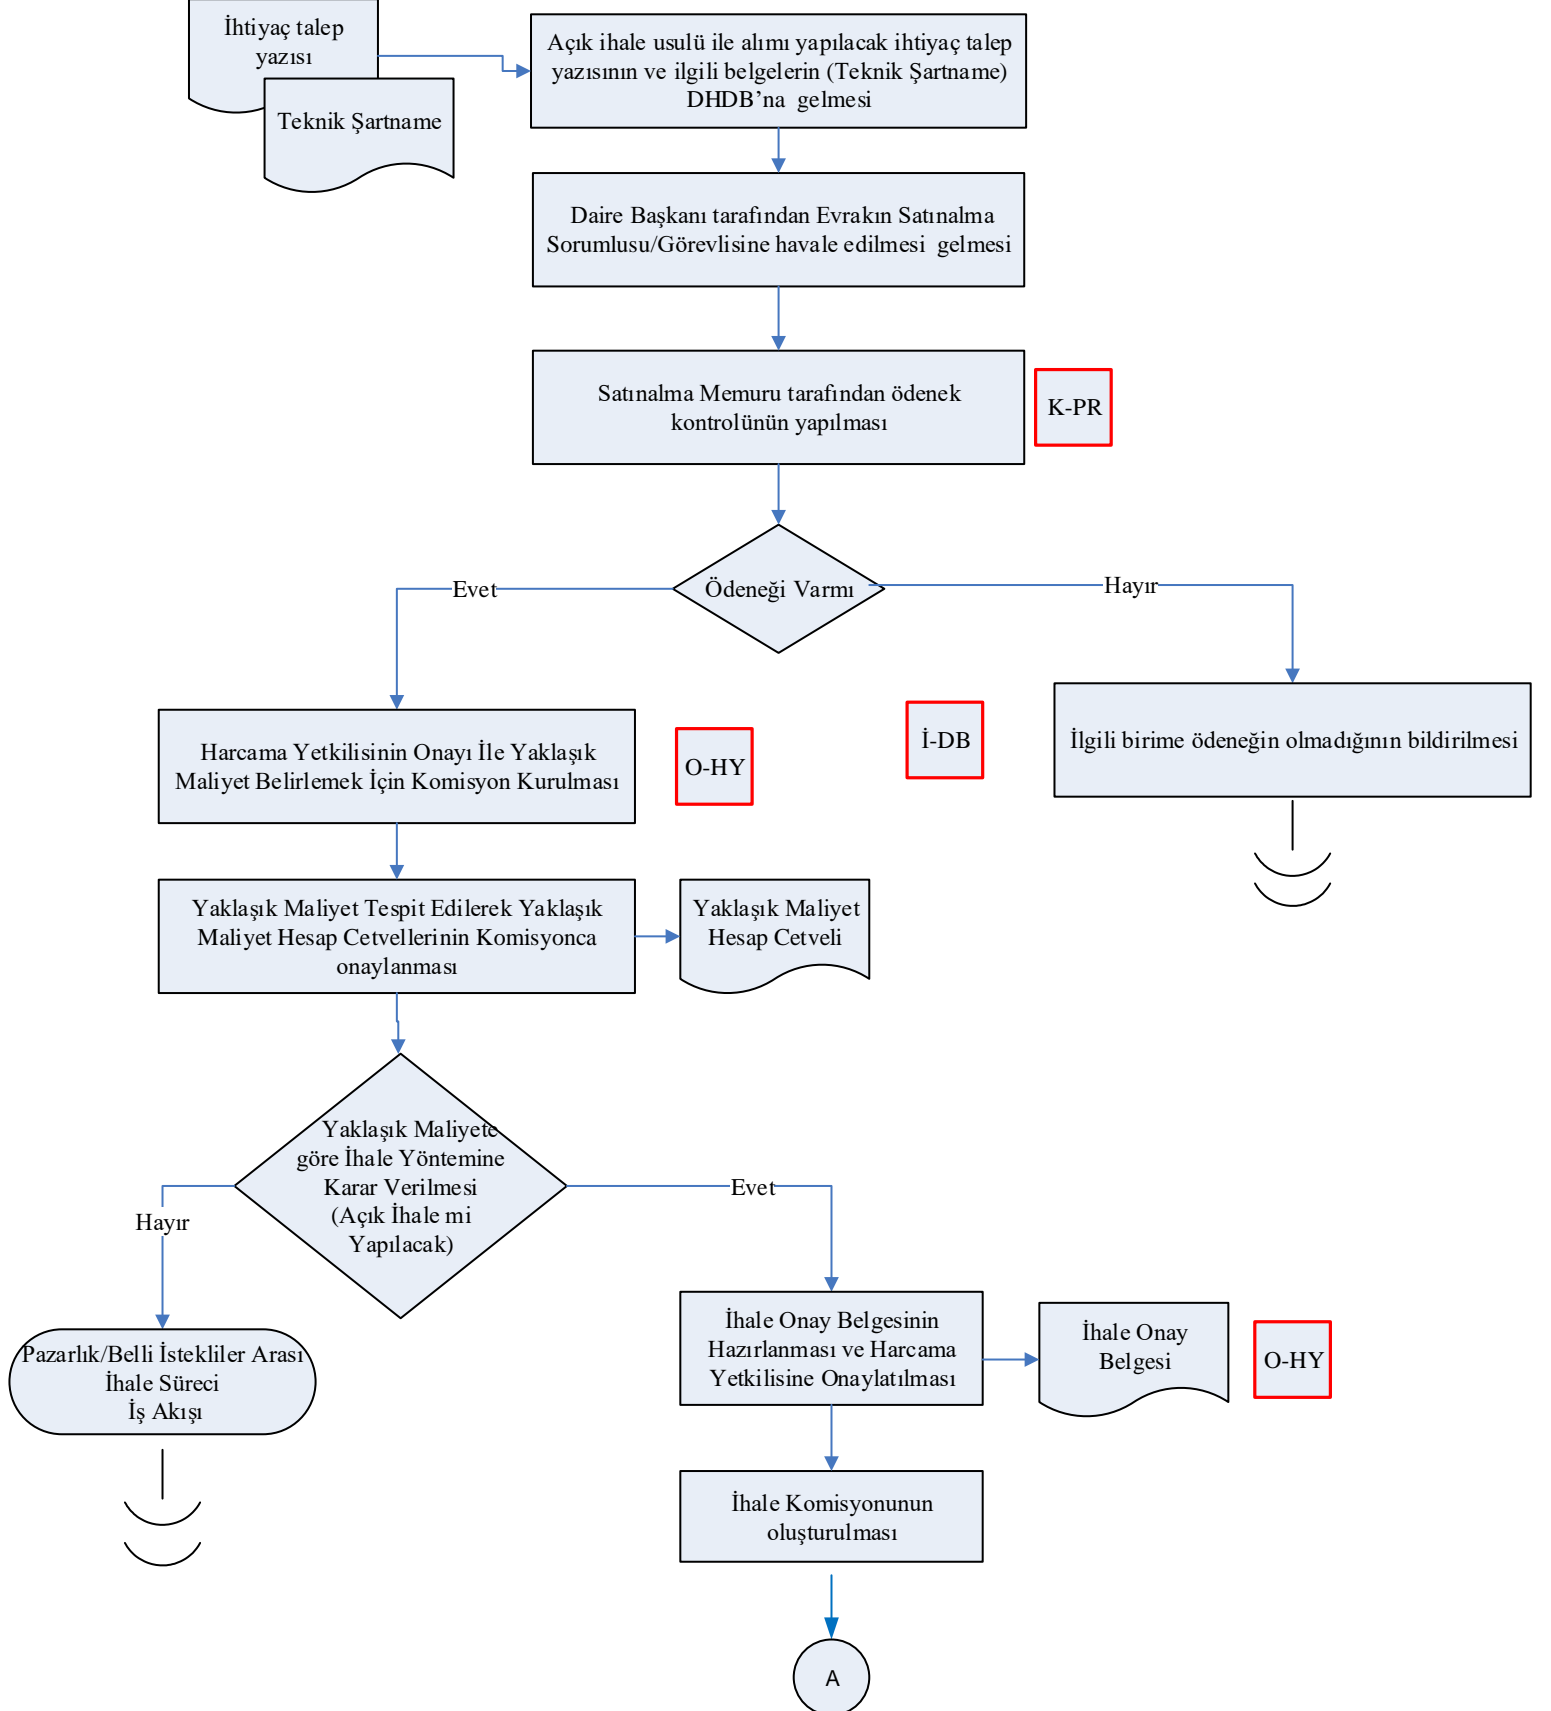

İŞ AKIŞ ŞEMASI

BİRİM: DESTEK HİZMETLERİ DAİRESİ BAŞKANLIĞI TEDARİK VE SATIN ALMA HİZMETLERİ ŞUBE MÜDÜRLÜĞÜ

ŞEMA NO: AÇSHB.DHDB.İKS.ŞMA.D.3.2.1.2.1

ŞEMA ADI: AÇIK İHALE İŞ AKIŞ ŞEMASI

İŞ AKIŞ ŞEMASI

BİRİM:	DESTEK HİZMETLERİ DAİRESİ BAŞKANLIĞI TEDARİK VE SATIN ALMA HİZMETLERİ ŞUBE MÜDÜRLÜĞÜ
ŞEMA NO:	AÇSHB.DHDB.İKS.ŞMA.D.3.2.1.2.1
ŞEMA ADI:	AÇIK İHALE İŞ AKIŞ ŞEMASI

İŞ AKIŞ ŞEMASI

BİRİM: DESTEK HİZMETLERİ DAİRESİ BAŞKANLIĞI TEDARİK VE SATIN ALMA HİZMETLERİ ŞUBE MÜDÜRLÜĞÜ

ŞEMA NO: AÇSHB.DHDB.İKS.ŞMA.D.3.2.1.2.1

ŞEMA ADI: AÇIK İHALE İŞ AKIŞ ŞEMASI

İŞ AKIŞ ŞEMASI

BİRİM: DESTEK HİZMETLERİ DAİRESİ BAŞKANLIĞI TEDARİK VE SATIN ALMA HİZMETLERİ ŞUBE MÜDÜRLÜĞÜ

ŞEMA ADI: AÇIK İHALE SÜRECİ İŞ AKIŞ ŞEMASI