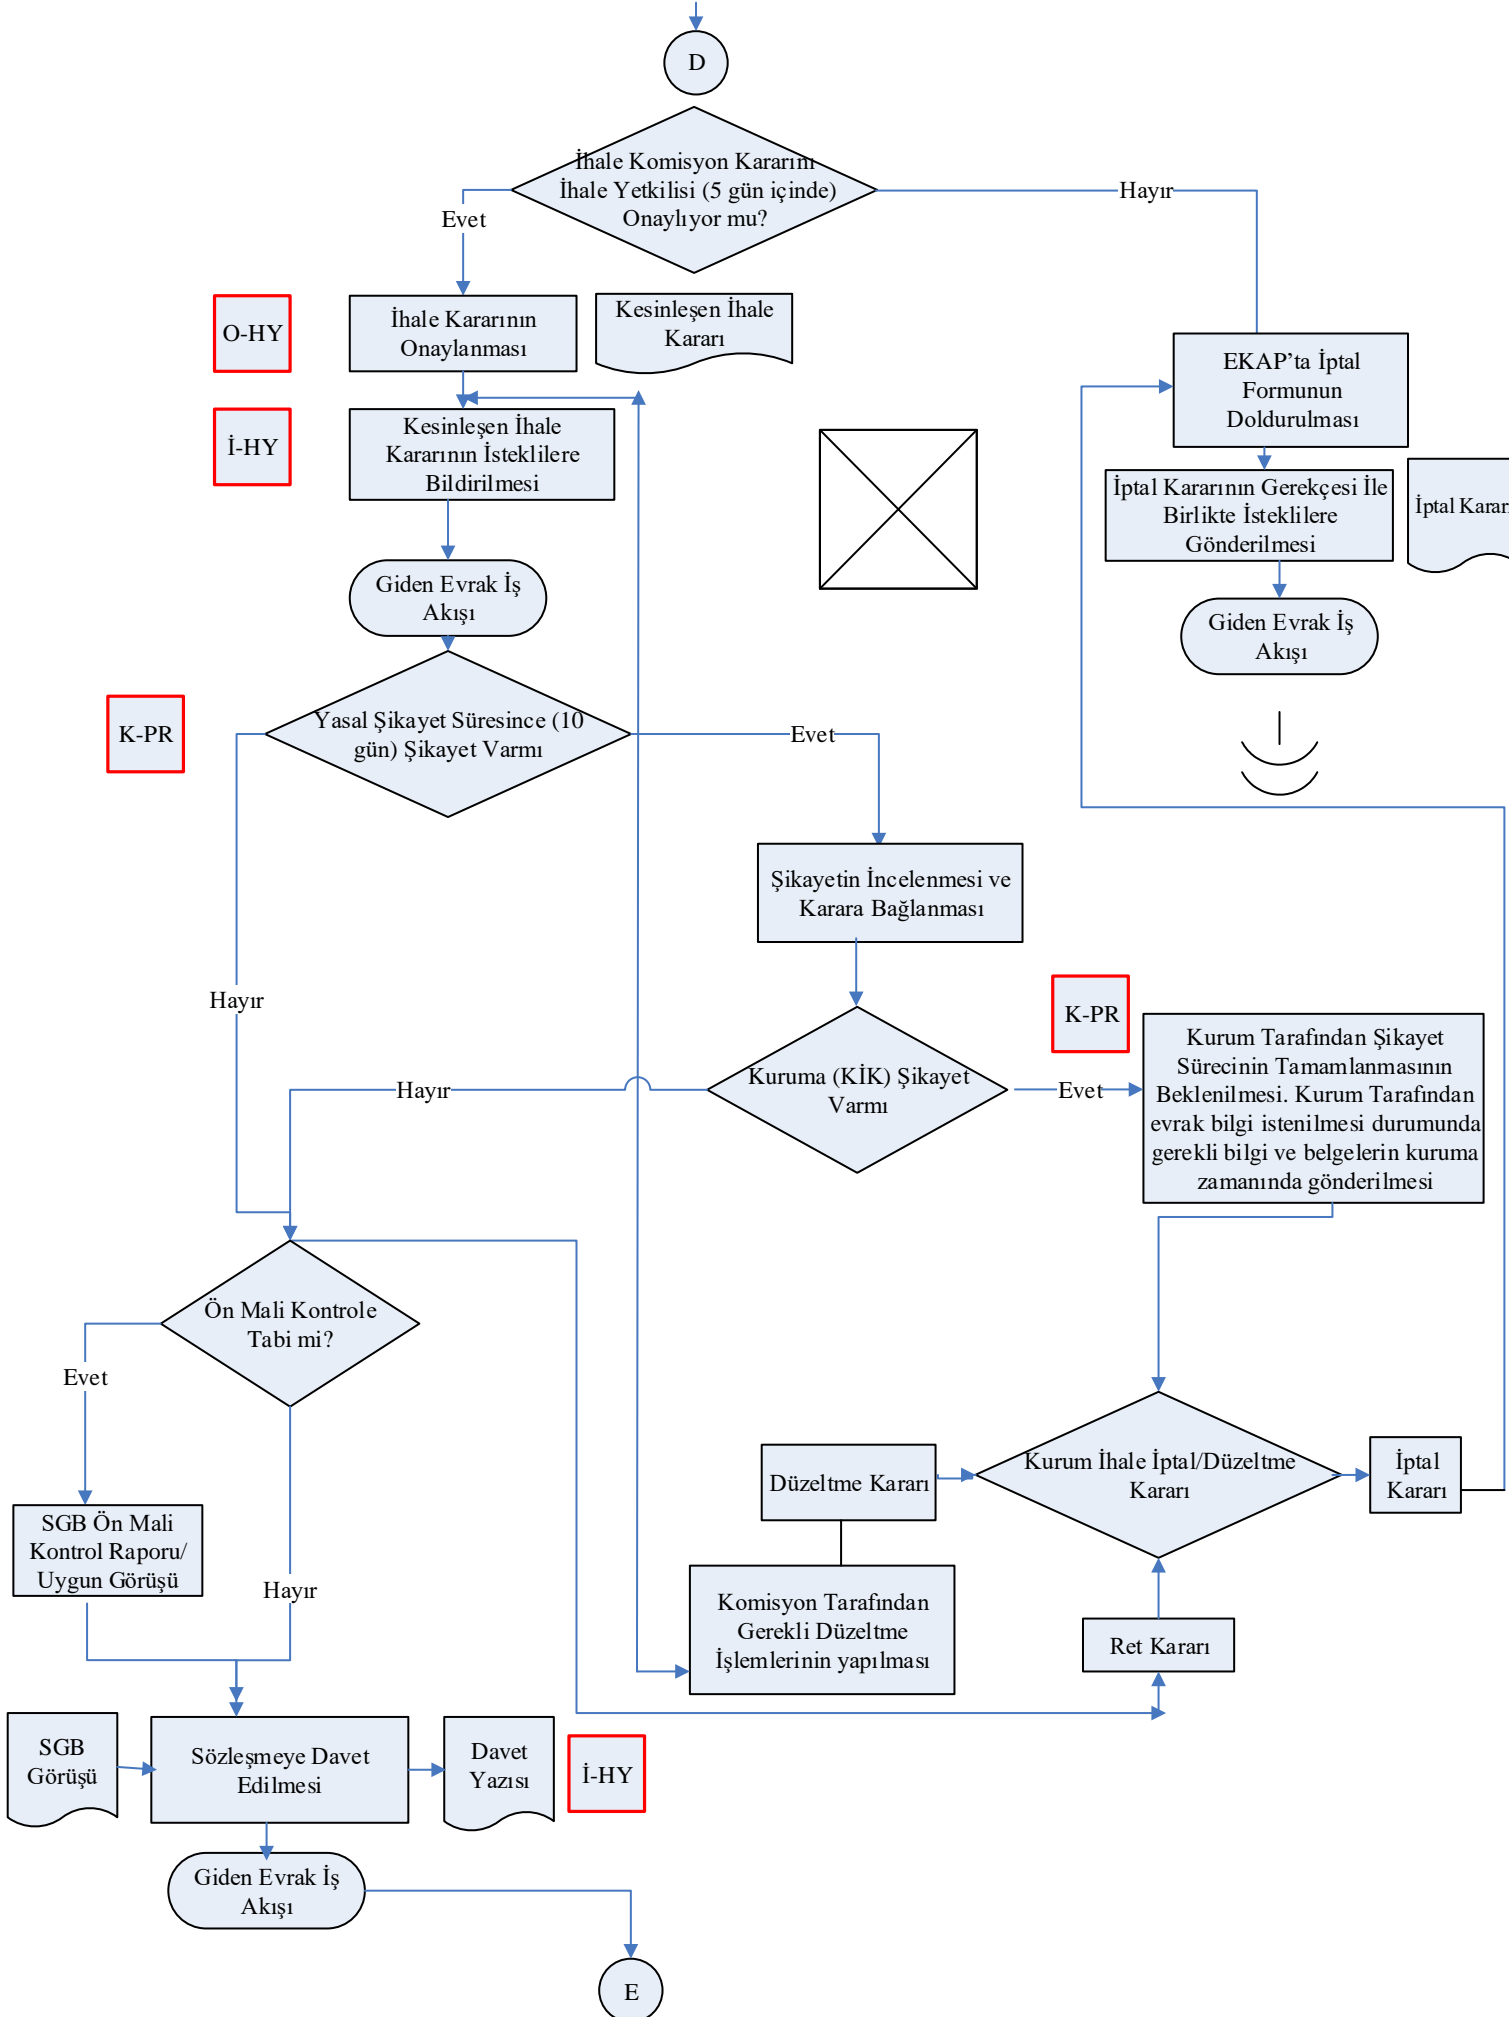

İŞ AKIŞ ŞEMASI

BİRİM: DESTEK HİZMETLERİ DAİRESİ BAŞKANLIĞI TEDARİK VE SATIN ALMA HİZMETLERİ ŞUBE MÜDÜRLÜĞÜ

ŞEMA NO: AÇSHB.DHDB.İKS.ŞMA.D.3.2.1.2.1

ŞEMA ADI: AÇIK İHALE İŞ AKIŞ ŞEMASI

İŞ AKIŞ ŞEMASI

BİRİM:	DESTEK HİZMETLERİ DAİRESİ BAŞKANLIĞI TEDARİK VE SATIN ALMA HİZMETLERİ ŞUBE MÜDÜRLÜĞÜ
ŞEMA NO:	AÇSHB.DHDB.İKS.ŞMA.D.3.2.1.2.1
ŞEMA ADI:	AÇIK İHALE İŞ AKIŞ ŞEMASI

İŞ AKIŞ ŞEMASI

BİRİM: DESTEK HİZMETLERİ DAİRESİ BAŞKANLIĞI TEDARİK VE SATIN ALMA HİZMETLERİ ŞUBE MÜDÜRLÜĞÜ

ŞEMA NO: AÇSHB.DHDB.İKS.ŞMA.D.3.2.1.2.1

ŞEMA ADI: AÇIK İHALE İŞ AKIŞ ŞEMASI

İŞ AKIŞ ŞEMASI

BİRİM: DESTEK HİZMETLERİ DAİRESİ BAŞKANLIĞI TEDARİK VE SATIN ALMA HİZMETLERİ ŞUBE MÜDÜRLÜĞÜ

ŞEMA NO: AÇSHB.DHDB.İKS.ŞMA.D.3.2.1.2.1

ŞEMA ADI: AÇIK İHALE İŞ AKIŞ ŞEMASI

İŞ AKIŞ ŞEMASI

BİRİM: DESTEK HİZMETLERİ DAİRESİ BAŞKANLIĞI TEDARİK VE SATIN ALMA HİZMETLERİ ŞUBE MÜDÜRLÜĞÜ

ŞEMA NO: AÇSHB.DHDB.İKS.ŞMA.D.3.2.1.2.1