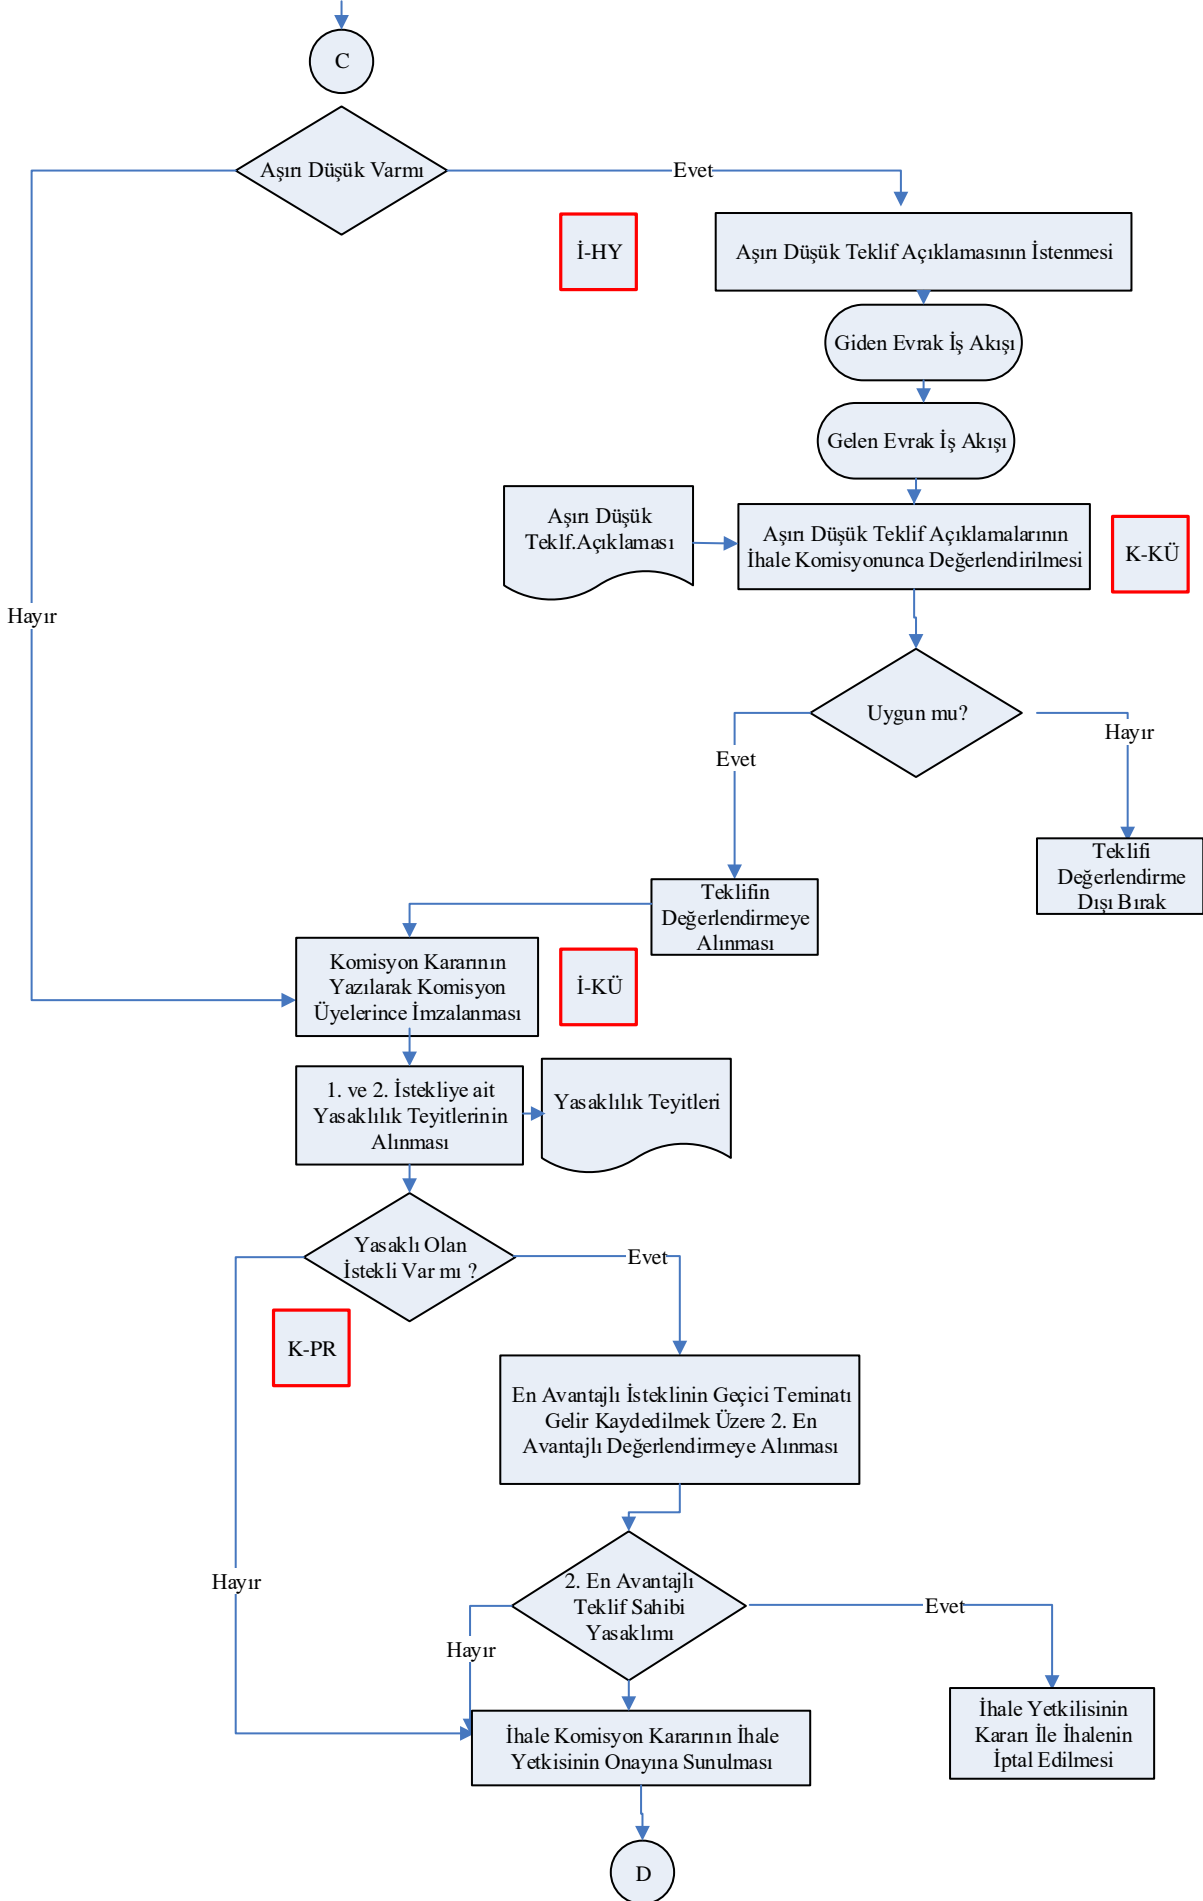

İŞ AKIŞ ŞEMASI

BİRİM: DESTEK HİZMETLERİ DAİRESİ BAŞKANLIĞI TEDARİK VE SATIN ALMA HİZMETLERİ ŞUBE MÜDÜRLÜĞÜ

ŞEMA NO: AÇSHB.DHDB.İKS.ŞMA.D.3.2.1.2.1

ŞEMA ADI: AÇIK İHALE İŞ AKIŞ ŞEMASI

İŞ AKIŞ ŞEMASI

BİRİM:	DESTEK HİZMETLERİ DAİRESİ BAŞKANLIĞI TEDARİK VE SATIN ALMA HİZMETLERİ ŞUBE MÜDÜRLÜĞÜ
ŞEMA NO:	AÇSHB.DHDB.İKS.ŞMA.D.3.2.1.2.1
ŞEMA ADI:	AÇIK İHALE İŞ AKIŞ ŞEMASI

İŞ AKIŞ ŞEMASI

BİRİM: DESTEK HİZMETLERİ DAİRESİ BAŞKANLIĞI TEDARİK VE SATIN ALMA HİZMETLERİ ŞUBE MÜDÜRLÜĞÜ

ŞEMA NO: AÇSHB.DHDB.İKS.ŞMA.D.3.2.1.2.1

ŞEMA ADI: AÇIK İHALE İŞ AKIŞ ŞEMASI

İŞ AKIŞ ŞEMASI

BİRİM: DESTEK HİZMETLERİ DAİRESİ BAŞKANLIĞI TEDARİK VE SATIN ALMA HİZMETLERİ ŞUBE MÜDÜRLÜĞÜ

ŞEMA NO: AÇSHB.DHDB.İKS.ŞMA.D.3.2.1.2.1

ŞEMA ADI: AÇIK İHALE İŞ AKIŞ ŞEMASI

İŞ AKIŞ ŞEMASI

BİRİM: DESTEK HİZMETLERİ DAİRESİ BAŞKANLIĞI TEDARİK VE SATIN ALMA HİZMETLERİ ŞUBE MÜDÜRLÜĞÜ

ŞEMA NO: AÇSHB.DHDB.İKS.ŞMA.D.3.2.1.2.1