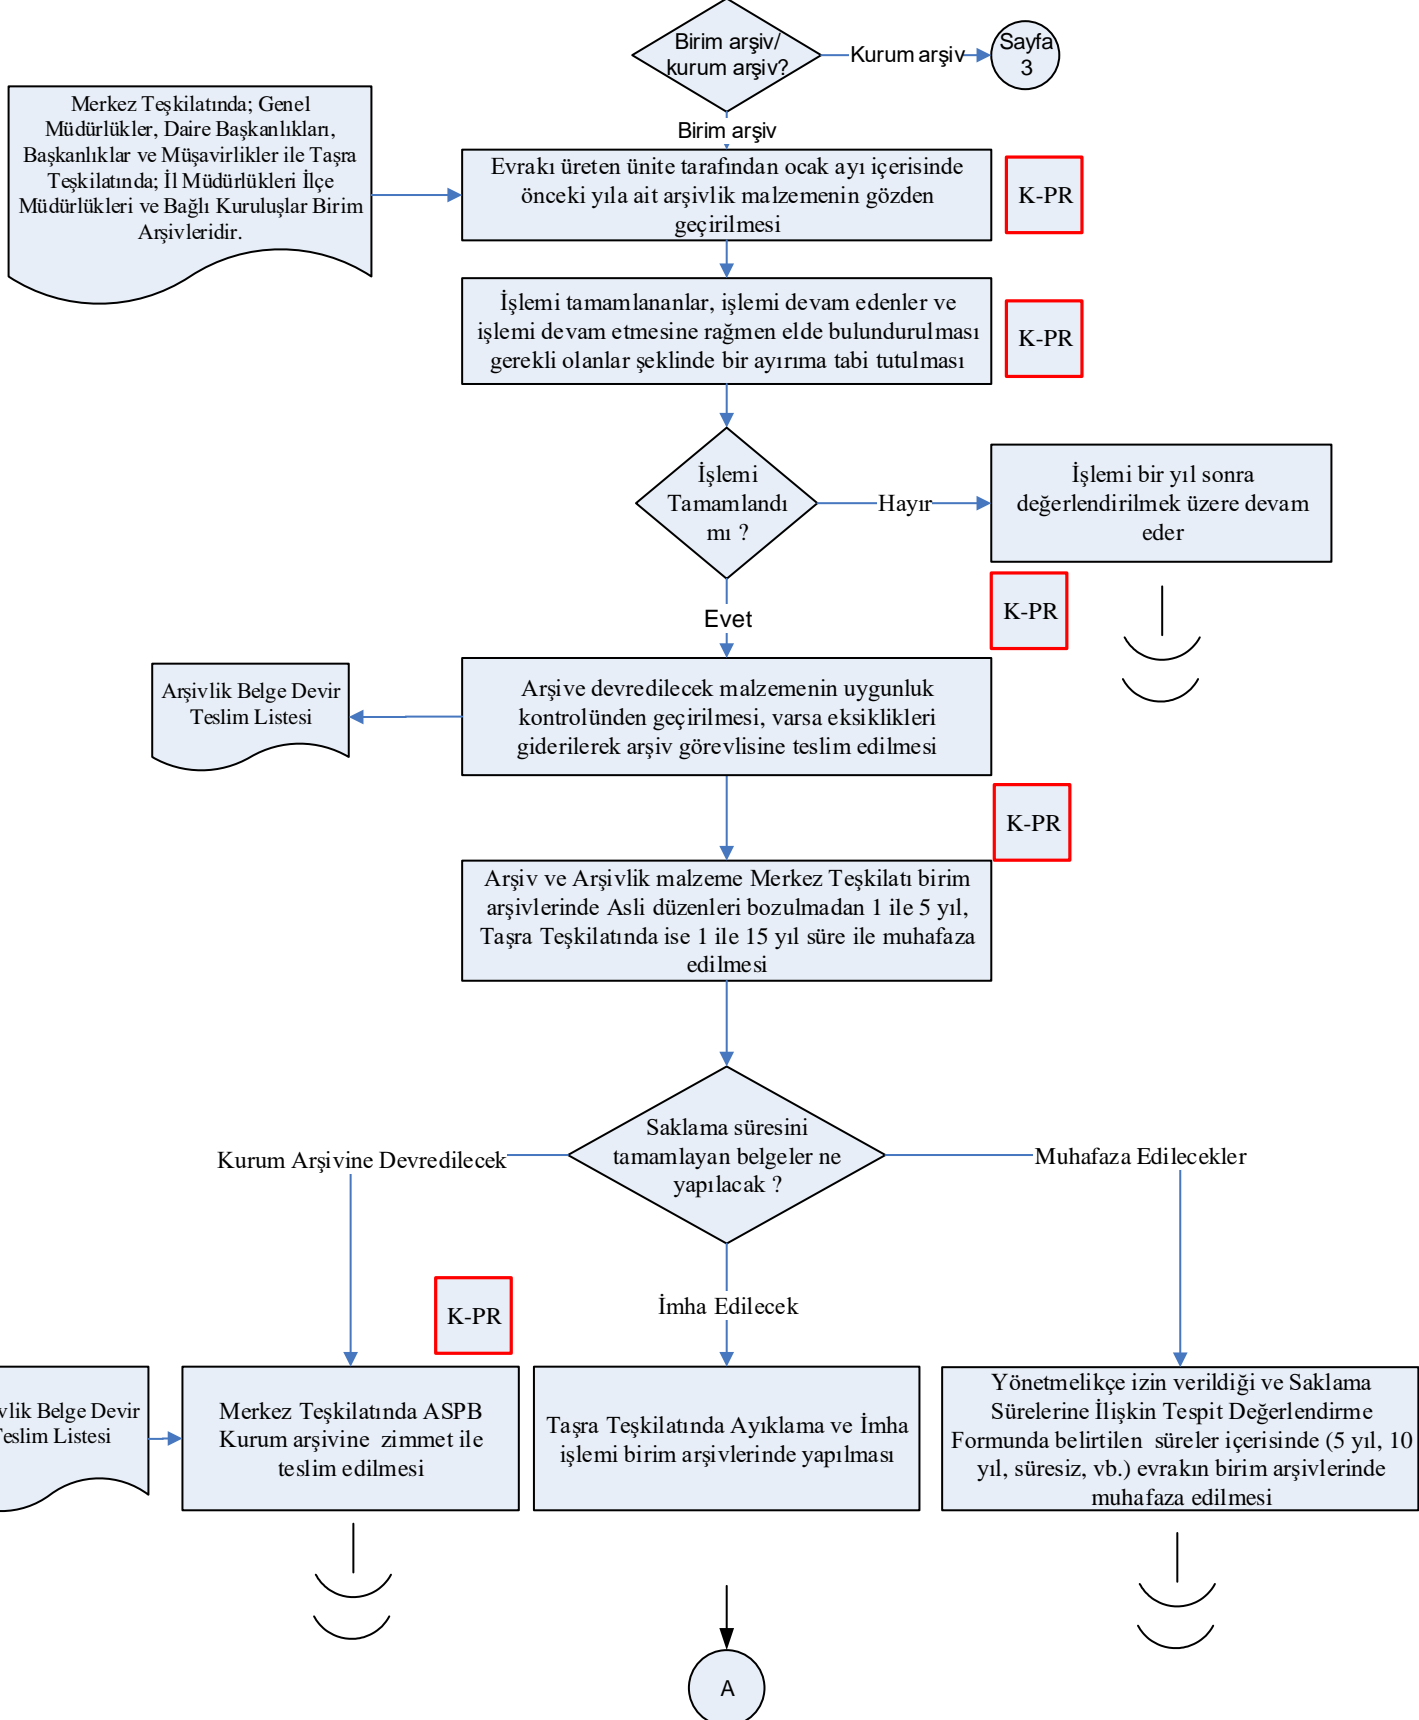

# İŞ AKIŞ ŞEMASI

BİRİM:	DESTEK HİZMETLERİ DAİRESİ BAŞKANLIĞI GENEL EVRAK VE ARŞİV HİZMETLERİ ŞUBE MÜDÜRLÜĞÜ
ŞEMA NO:	AÇSHB.DHDB.İKS.ŞMA.D4.2.1
ŞEMA ADI:	BİRİM ARŞİV SÜRECİ İŞ AKIŞ ŞEMASI

# İŞ AKIŞ ŞEMASI

BİRİM:	DESTEK HİZMETLERİ DAİRESİ BAŞKANLIĞI GENEL EVRAK VE ARŞİV HİZMETLERİ ŞUBE MÜDÜRLÜĞÜ
ŞEMA NO:	AÇSHB.DHDB.İKS.ŞMA.D4.2.1
ŞEMA ADI:	BİRİM ARŞİV İŞ AKIŞ ŞEMASI

## İŞ AKIŞ ŞEMASI

BİRİM:	DESTEK HİZMETLERİ DAİRESİ BAŞKANLIĞI GENEL EVRAK VE ARŞİV HİZMETLERİ ŞUBE MÜDÜRLÜĞÜ
ŞEMA NO:	AÇSHB.DHDB.İKS.ŞMA.D4.2.1
ŞEMA ADI:	KURUM ARŞİV SÜRECİ İŞ AKIŞ ŞEMASI

# İŞ AKIŞ ŞEMASI

BİRİM:	DESTEK HİZMETLERİ DAİRESİ BAŞKANLIĞI GENEL EVRAK VE ARŞİV HİZMETLERİ ŞUBE MÜDÜRLÜĞÜ
ŞEMA NO:	AÇSHB.DHDB.İKS.ŞMA.D4.2.1
ŞEMA ADI:	KURUM ARŞİV İŞ AKIŞ ŞEMASI