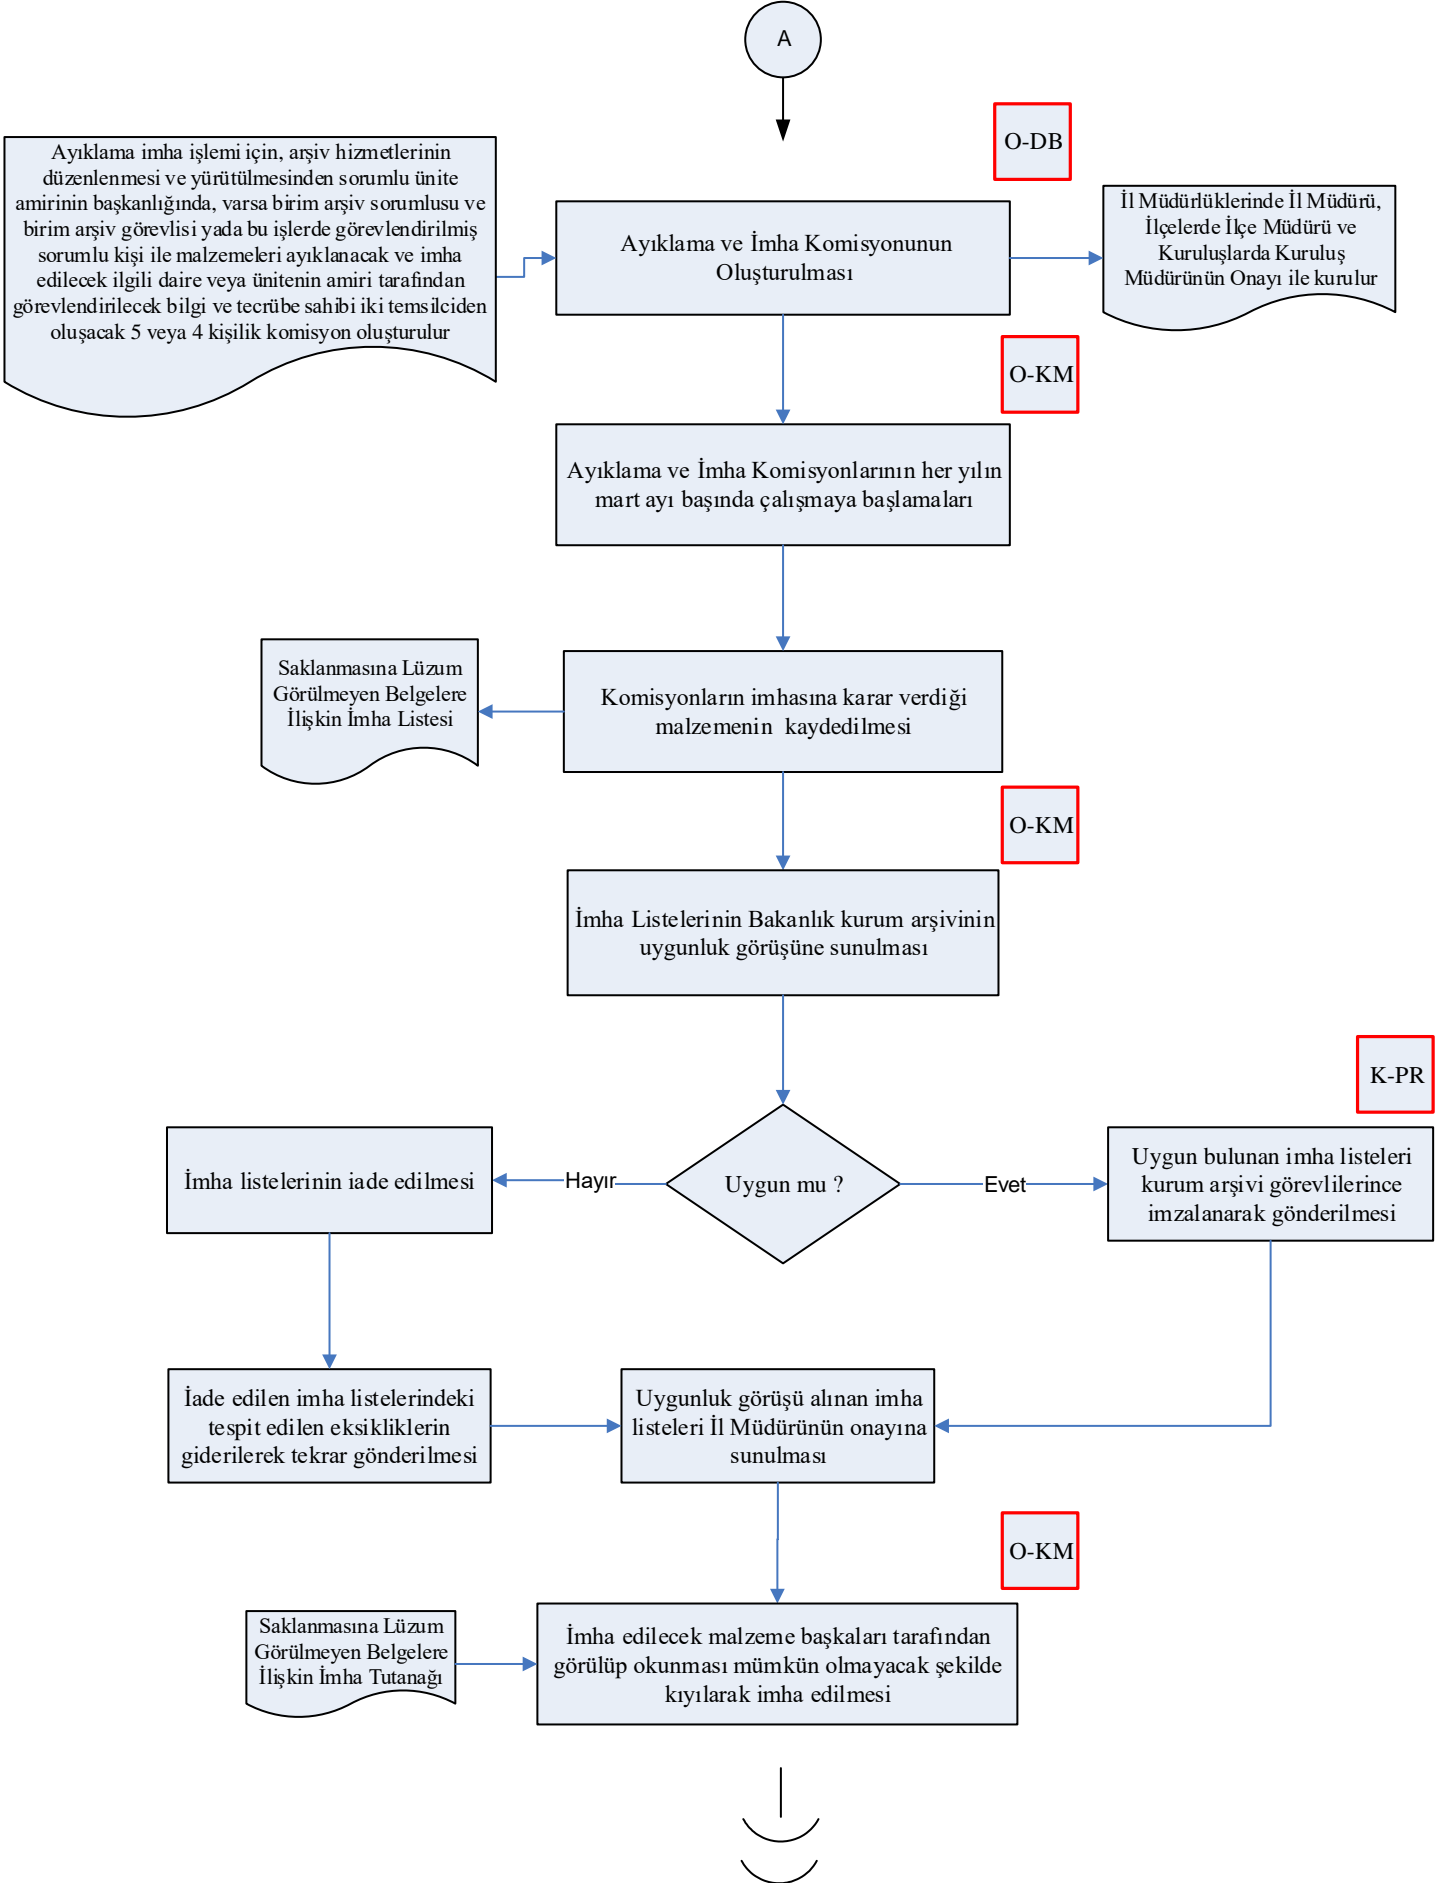

# İŞ AKIŞ ŞEMASI

BİRİM:	DESTEK HİZMETLERİ DAİRESİ BAŞKANLIĞI GENEL EVRAK VE ARŞİV HİZMETLERİ ŞUBE MÜDÜRLÜĞÜ
ŞEMA NO:	AÇSHB.DHDB.İKS.ŞMA.D4.2.1
ŞEMA ADI:	BİRİM ARŞİV SÜRECİ İŞ AKIŞ ŞEMASI

# İŞ AKIŞ ŞEMASI

BİRİM:	DESTEK HİZMETLERİ DAİRESİ BAŞKANLIĞI GENEL EVRAK VE ARŞİV HİZMETLERİ ŞUBE MÜDÜRLÜĞÜ
ŞEMA NO:	AÇSHB.DHDB.İKS.ŞMA.D4.2.1
ŞEMA ADI:	BİRİM ARŞİV İŞ AKIŞ ŞEMASI

## İŞ AKIŞ ŞEMASI

BİRİM:	DESTEK HİZMETLERİ DAİRESİ BAŞKANLIĞI GENEL EVRAK VE ARŞİV HİZMETLERİ ŞUBE MÜDÜRLÜĞÜ
ŞEMA NO:	AÇSHB.DHDB.İKS.ŞMA.D4.2.1
ŞEMA ADI:	KURUM ARŞİV SÜRECİ İŞ AKIŞ ŞEMASI