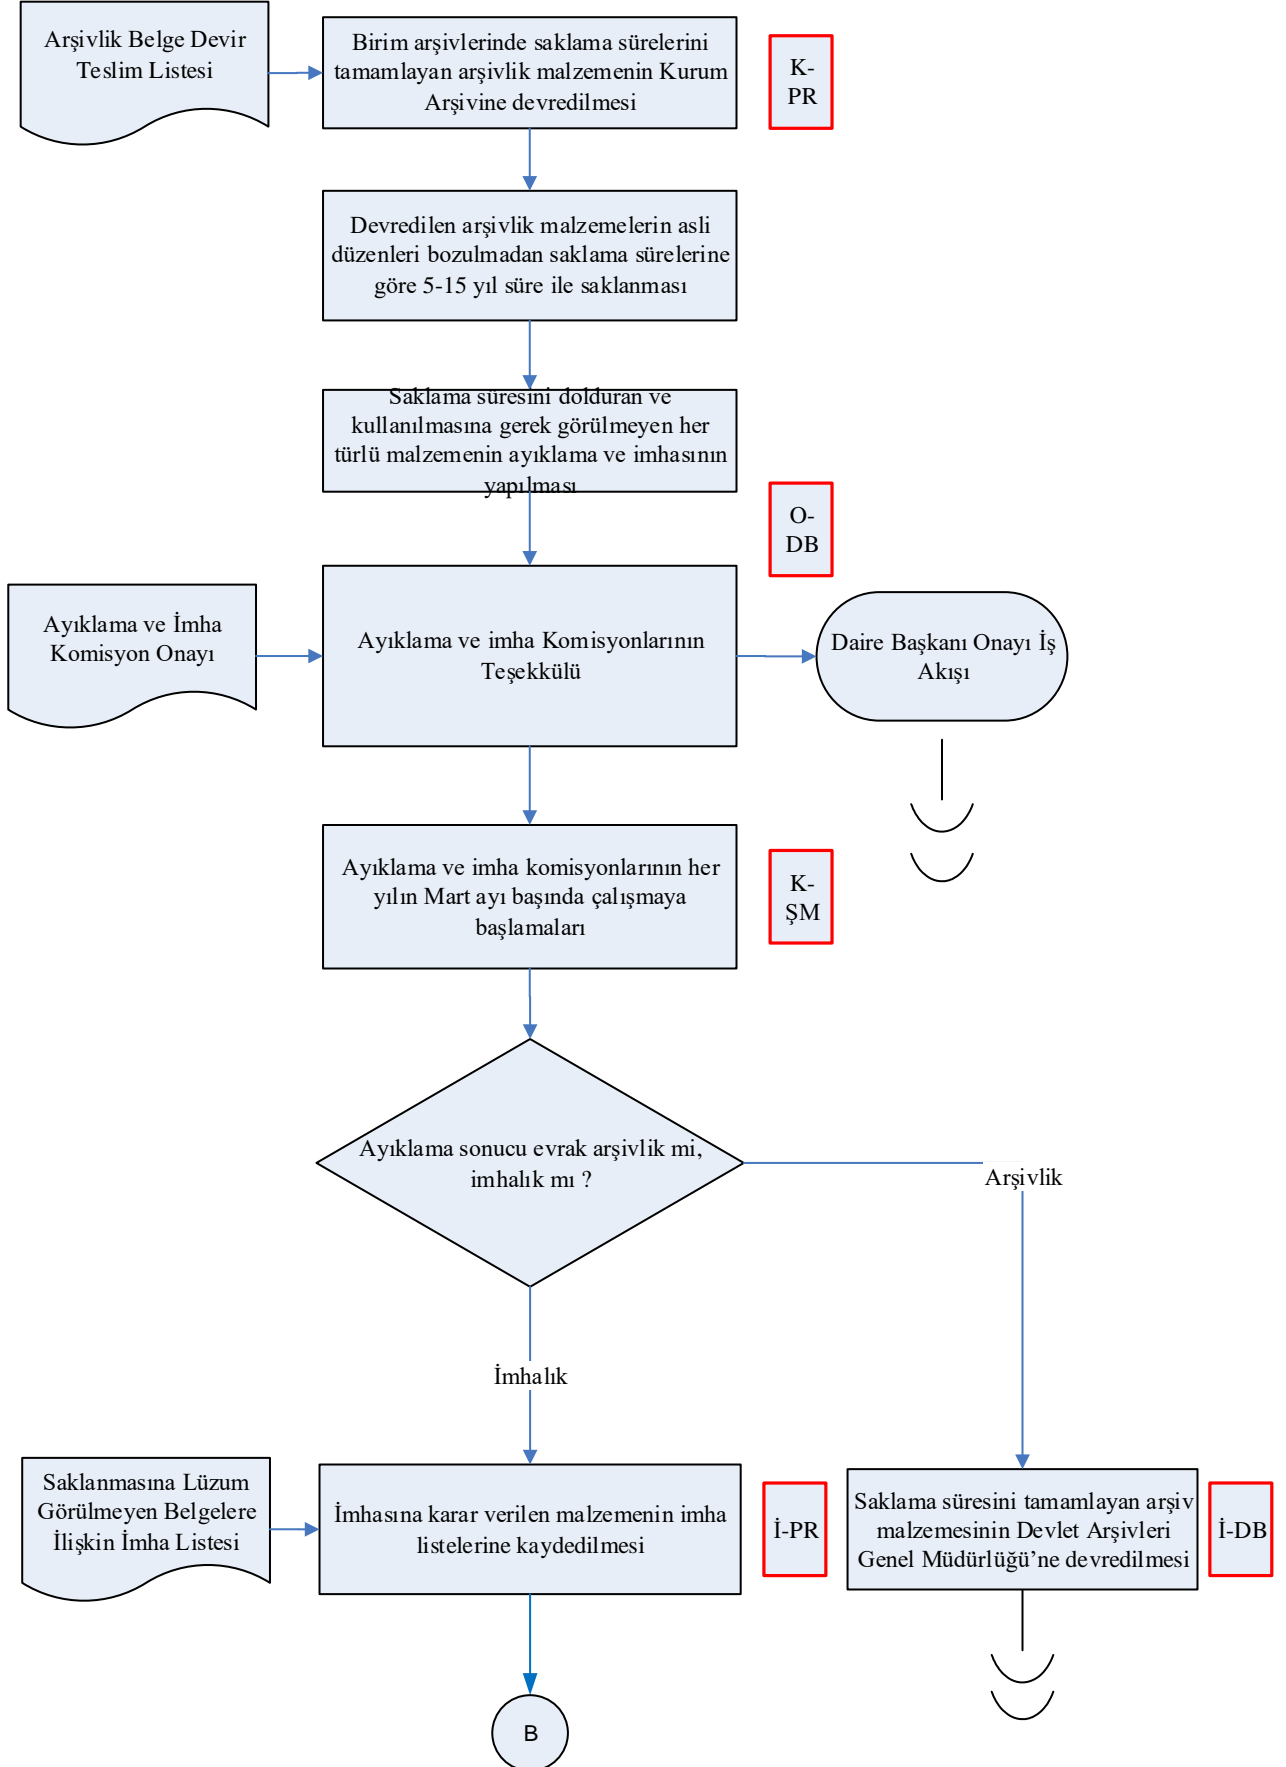

# İŞ AKIŞ ŞEMASI

BİRİM:	DESTEK HİZMETLERİ DAİRESİ BAŞKANLIĞI GENEL EVRAK VE ARŞİV HİZMETLERİ ŞUBE MÜDÜRLÜĞÜ
ŞEMA NO:	AÇSHB.DHDB.İKS.ŞMA.D4.2.1
ŞEMA ADI:	BİRİM ARŞİV SÜRECİ İŞ AKIŞ ŞEMASI

# İŞ AKIŞ ŞEMASI

BİRİM:	DESTEK HİZMETLERİ DAİRESİ BAŞKANLIĞI GENEL EVRAK VE ARŞİV HİZMETLERİ ŞUBE MÜDÜRLÜĞÜ
ŞEMA NO:	AÇSHB.DHDB.İKS.ŞMA.D4.2.1
ŞEMA ADI:	BİRİM ARŞİV İŞ AKIŞ ŞEMASI

## İŞ AKIŞ ŞEMASI

BİRİM:	DESTEK HİZMETLERİ DAİRESİ BAŞKANLIĞI GENEL EVRAK VE ARŞİV HİZMETLERİ ŞUBE MÜDÜRLÜĞÜ
ŞEMA NO:	AÇSHB.DHDB.İKS.ŞMA.D4.2.1
ŞEMA ADI:	KURUM ARŞİV SÜRECİ İŞ AKIŞ ŞEMASI